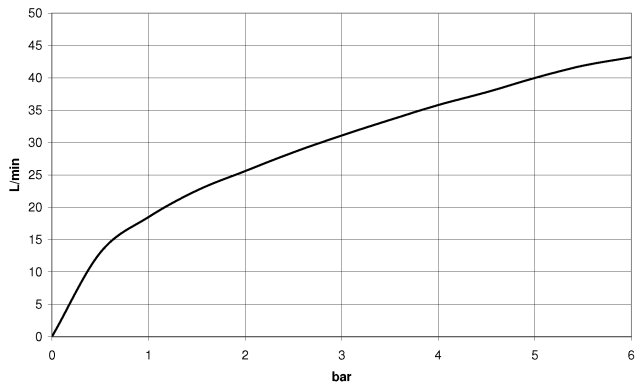

Deck valve clockwise closing cold - Champagne (22kt Gold)

CL.1

20 000 740

- hole diameter 32 mm
- handle Ø 60mm
- without rosette
- with cold marking

Fits: CL.1, CYO

	Champagne (22kt Gold)	20 000 740-47
	Chrome	20 000 740-00
	Brushed Platinum	20 000 740-06
	Platinum	20 000 740-08
	Dark Chrome	20 000 740-19
	Brushed Durabronze (23kt Gold)	20 000 740-28
	Matte Black	20 000 740-33
	Brushed Champagne (22kt Gold)	20 000 740-46
	Brushed Dark Platinum	20 000 740-99

20 000 740

mm [inches]

Flow rate chart

Certificates

WRAS_2103001.

20 000 740

Parts for other finishes can be found here: [Chrome](#)

Spare parts list

No.	Item Number	Name	Quantity used	Delivery time
1	09 20 74 005-47	handle (cold)	1	60
2	90 31 11 007 00 90	pin	1	2
3	09 27 74 003-47	rosette	1	60
4	90 14 10 060 00 90	seal	1	2
5	90 14 15 020 03 90	ring	1	2
6	90 23 30 023 00 90	nut	1	2
7	09 29 06 107-00	spindle	1	10
8	90 90 03 133 00 90	top	1	2
9	04 17 11 058 33 90	side panel	1	2
10	04 23 10 032 78 90	fixing set	1	2
11	04 17 11 023 10 90	distributor	1	2
12	09 30 11 059 90	disc	1	2
13	09 23 10 012 90	nut	1	2