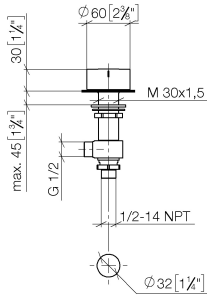

Deck valve clockwise closing cold - Champagne (22kt Gold)

CL.1

20 000 740

- hole diameter 32 mm
- handle Ø 60mm
- without rosette
- with cold marking

Fits: CL.1, CYO

	Champagne (22kt Gold)	20 000 740-47
	Chrome	20 000 740-00
	Brushed Platinum	20 000 740-06
	Platinum	20 000 740-08
	Dark Chrome	20 000 740-19
	Brushed Durabronze (23kt Gold)	20 000 740-28
	Matte Black	20 000 740-33
	Brushed Champagne (22kt Gold)	20 000 740-46
	Brushed Dark Platinum	20 000 740-99

20 000 740

mm [inches]

Flow rate chart

Certificates

WRAS_2103001.

20 000 740

Parts for other finishes can be found here: [Chrome](#)

Spare parts list

No.	Item Number	Name	Quantity used	Delivery time
1	09 20 74 005-47	handle (cold)	1	60
2	90 31 11 007 00 90	pin	1	2
3	09 27 74 003-47	rosette	1	60
4	90 14 10 060 00 90	seal	1	2
5	90 14 15 020 03 90	ring	1	2
6	90 23 30 023 00 90	nut	1	2
7	09 29 06 107-00	spindle	1	10
8	90 90 03 133 00 90	top	1	2
9	04 17 11 058 33 90	side panel	1	2
10	04 23 10 032 78 90	fixing set	1	2
11	04 17 11 023 10 90	distributor	1	2
12	09 30 11 059 90	disc	1	2
13	09 23 10 012 90	nut	1	2